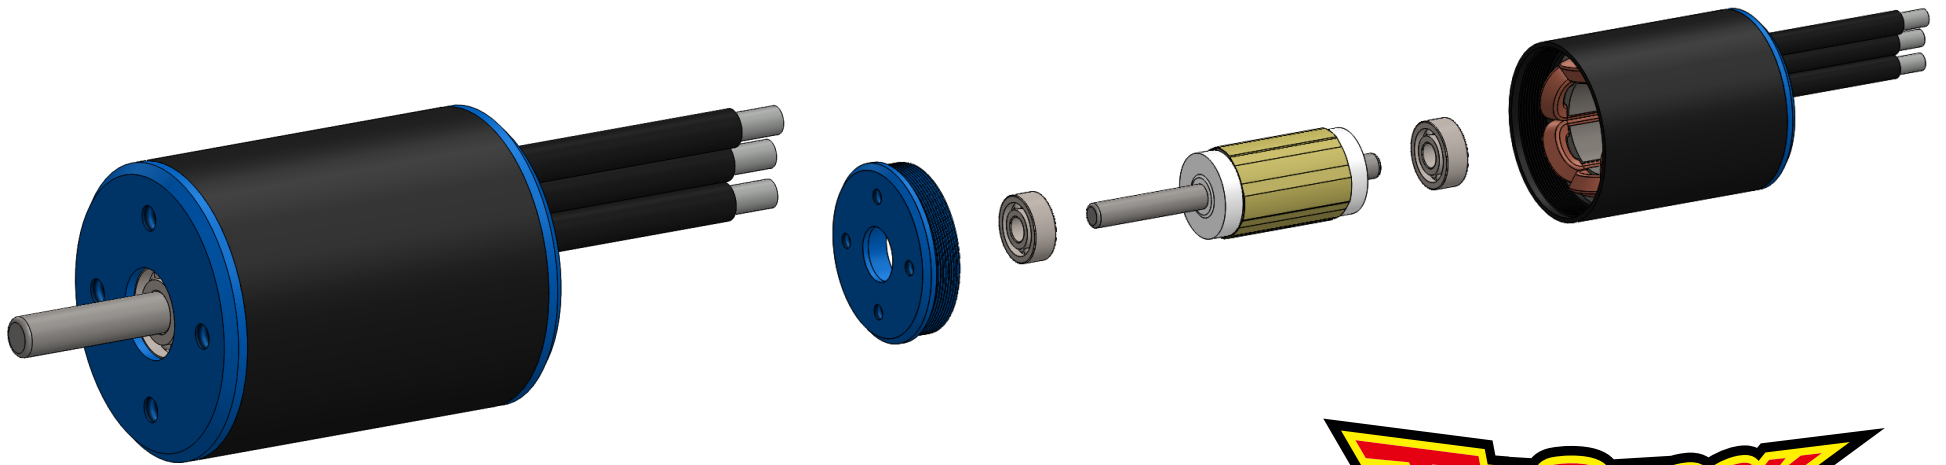

TENSHOCK VZ-1520 Brushless Motor

TENSHOCK
Monster Brushless System