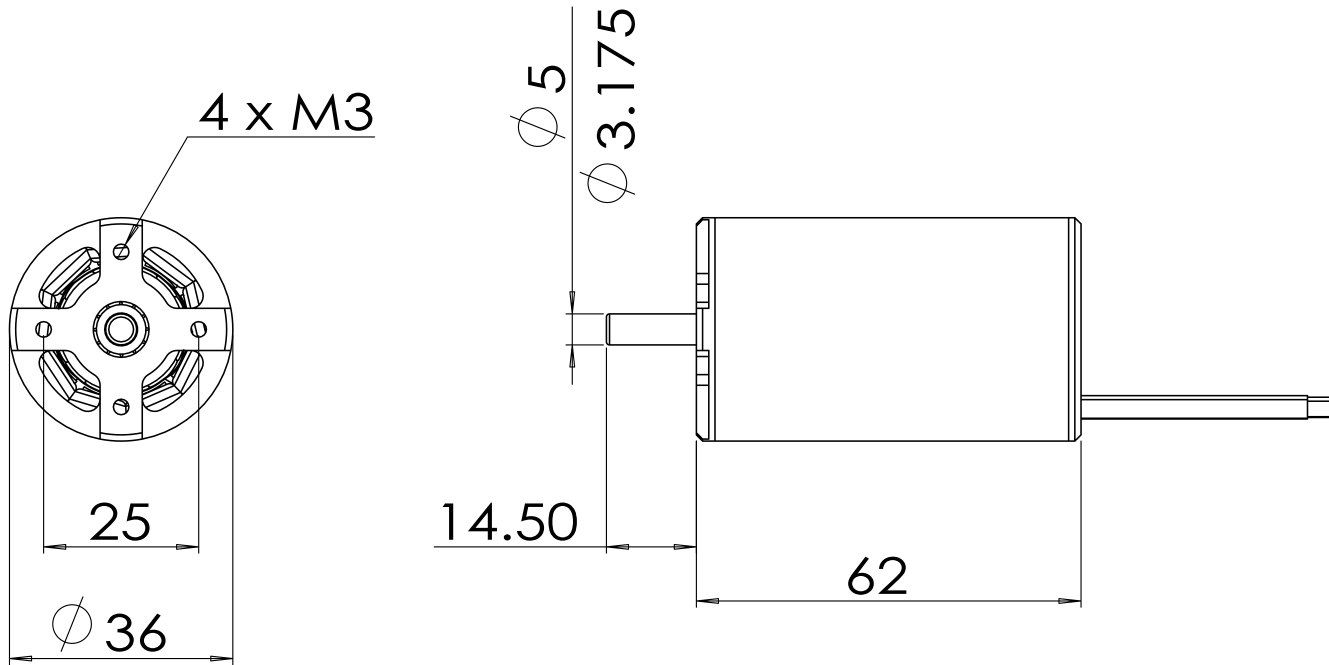

# TENSHOCK EZ-2240 Brushless Motor

**TENSHOCK**  
Monster Brushless System