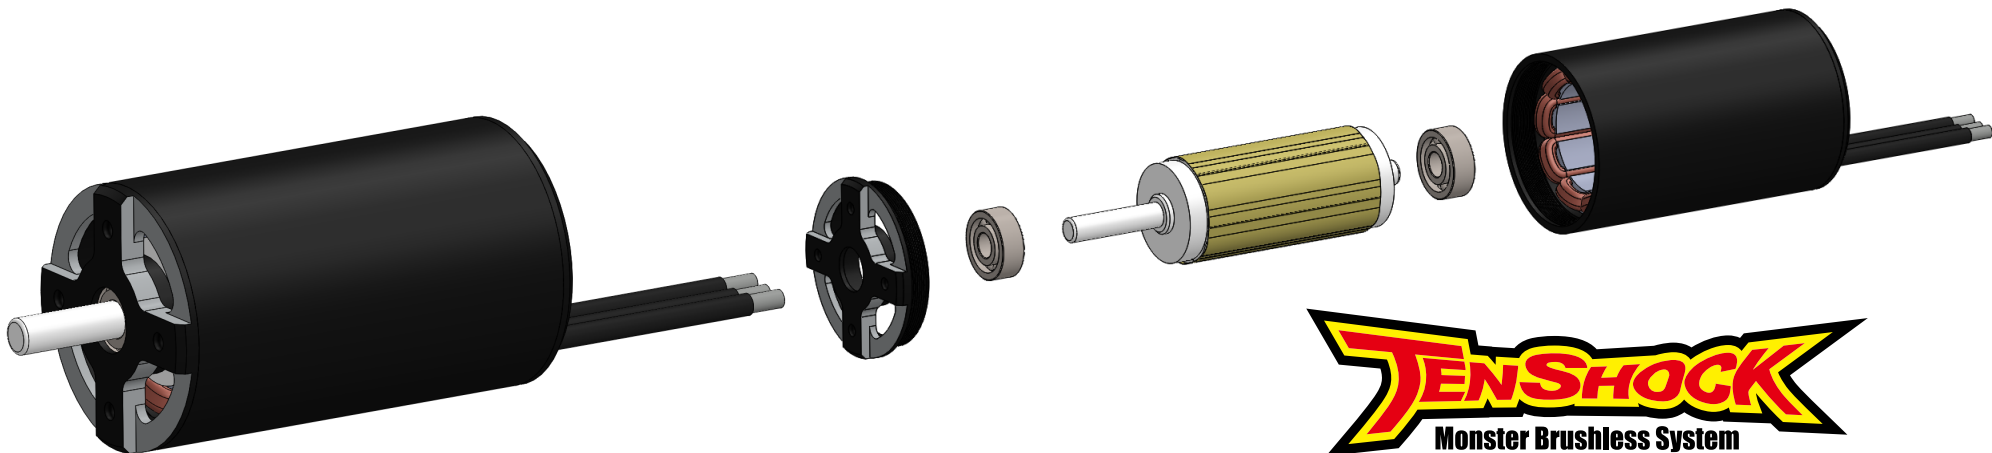

# TENSHOCK EZ-2240 Brushless Motor

**TENSHOCK**  
Monster Brushless System